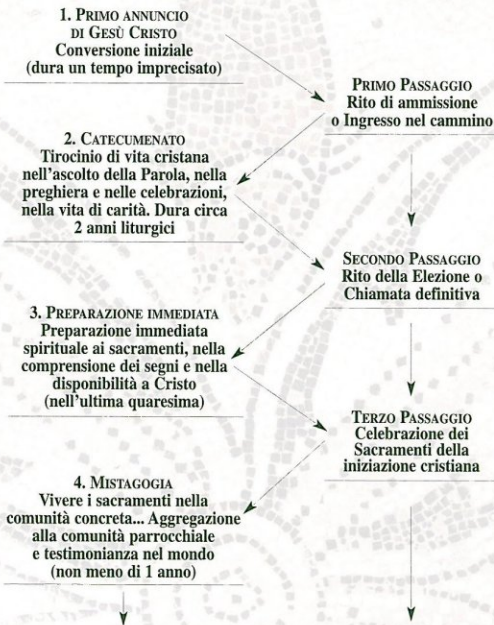

*“Io sono la via, la verità e la vita”
Gesù*

Sei benvenuto!

Sei benvenuta!

La Comunità cristiana di Pesaro, insieme al suo pastore, l'Arcivescovo Piero, ti accoglie con gioia e ti propone un percorso che ti aiuterà a diventare cristiano/a.

Il cammino proposto si svolge

- *in modo graduale*
- *attraverso varie tappe*
- *con l'accompagnamento di persone già cristiane*
- *sotto la guida dell'Arcivescovo.*

**PER GIOVANI E ADULTI
CHE DESIDERANO RICEVERE LA CRESIMA**

Se sei già battezzato e vuoi riprendere il tuo cammino di vita cristiana per ricevere la Cresima, il cammino proposto si svolge

- *attraverso un percorso di formazione*
- *per circa dodici incontri*
- *ogni giovedì alle ore 21.15 (presso il Centro pastorale diocesano)*
- *con l'aiuto di catechisti adulti*
- *sotto la guida dell'Arcivescovo*

Puoi scegliere o il percorso da febbraio a maggio oppure da settembre a dicembre.

*Don Mario Florio
Responsabile del Servizio Diocesano
per il Catecumenato*

Schema semplice di un itinerario catecumenale